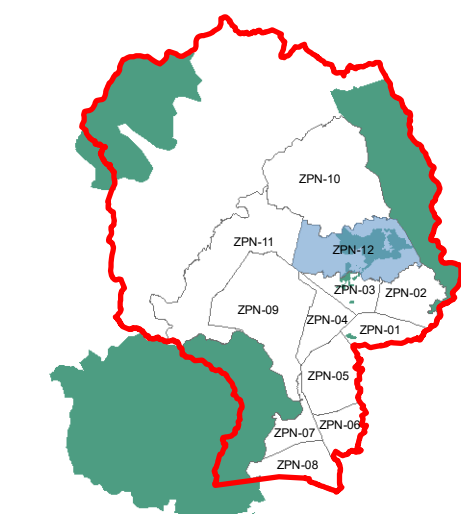

UBICACIÓN

MUNICIPIO DE ZAPOPAN